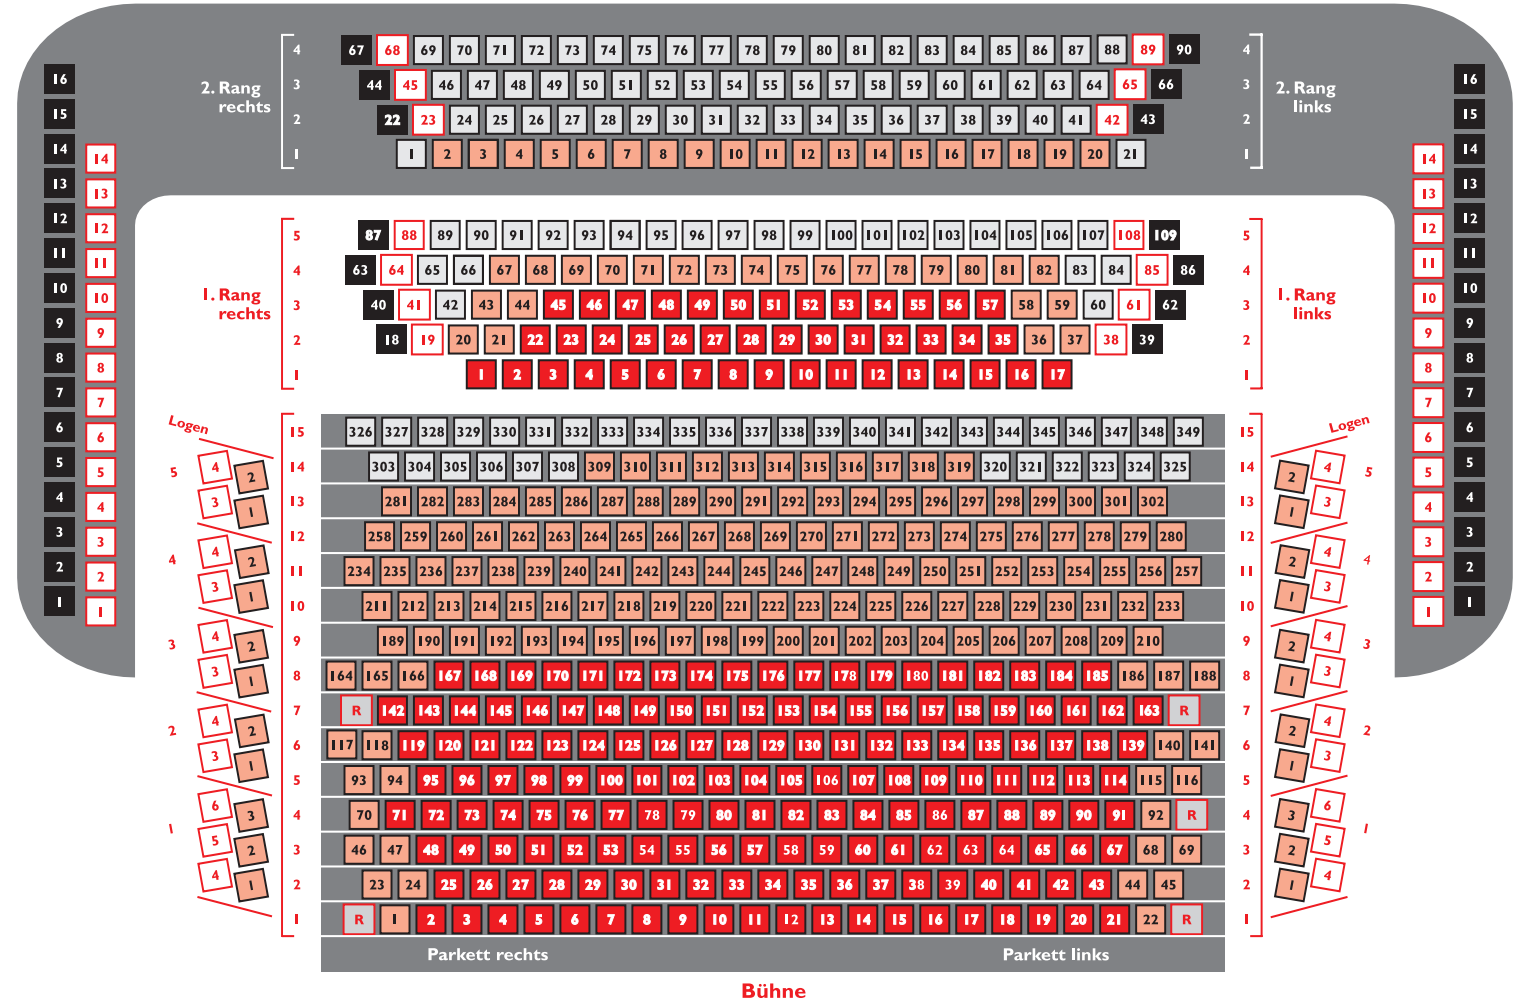

Til-studiobühne

Musiktheater | Schauspiel | Tanz

Einheitspreis 9,50 €
ermäßigt 7,50 €

Lesungen

Einheitspreis 6,50 €

Kinder- und Jugendtheater

Karten für Kinder 5,00 €
für Erwachsene 7,50 €

Großes Haus

Familienstück

Karten für Kinder 6,50 €
für Erwachsene 6,50 - 12,00 €

Kinder- und Jugendkonzerte

Karten für Kinder 3,50 €
für Erwachsene 6,50 - 12,00 €

Konzerte im Foyer

Einheitspreis 9,50 €
ermäßigt 8,00 €

Großes Haus

Repertoire-Vorstellungen

Platzgruppe	1	2	3	4	Hörplätze
	■	■	■	■	■
Oper Operette Musical	27,50 €	25,00 €	20,50 €	15,50 €	5,50 €
Schauspiel	18,00 €	15,00 €	12,00 €	6,50 €	2,50 €
Tanz	19,50 €	17,00 €	13,50 €	8,50 €	3,50 €
Tanz mit Orchester	21,50 €	19,00 €	15,00 €	9,00 €	4,00 €
Sinfoniekonzert	25,50 €	22,50 €	20,00 €	16,50 €	8,50 €
Konzertante Oper	34,50 €	31,50 €	25,00 €	21,00 €	12,50 €